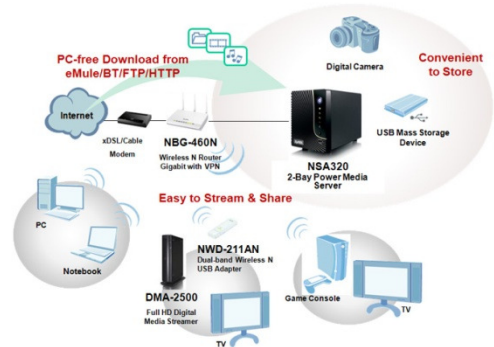

NSA-310 de ZyXEL : un serveur de stockage performant

ZyXEL présente son nouveau serveur de stockage un disque 3,5" SATA I/II : le NSA-310 propose du streaming sans interruption et du transfert de données plus rapide, tout en facilitant la gestion des données multimédia.

Hautes performances

Le NSA-310 de ZyXEL dispose d'un processeur puissant et d'une capacité de mémoire importante, permettant ainsi de transmettre les données et de streamer des fichiers multimédia en même temps. Grâce à sa haute vitesse lors de l'accès en lecture/écriture, le NSA-310 traite les données jusqu'à quatre fois plus rapidement que la plupart des produits similaires.

Le nouveau serveur de stockage peut également envoyer simultanément plusieurs streams HD 1080p vers les appareils certifiés UPnP ou DLNA, tels que par exemple la console Xbox 360 ou PS3 et les télévisions compatibles DLNA.

Le NSA-310 de ZyXEL garantit un téléchargement des contenus et une mise à jour des fichiers sans passer par le PC. En plus du client BitTorrent/eMule/HTTP/FTP dont il est équipé, la fonction one-click download manager assure le téléchargement de dossiers volumineux depuis RapidShare ou Megaupload. De plus, le client intégré RSS télécharge, quant à lui, automatiquement les flux RSS auxquels l'utilisateur est abonné.